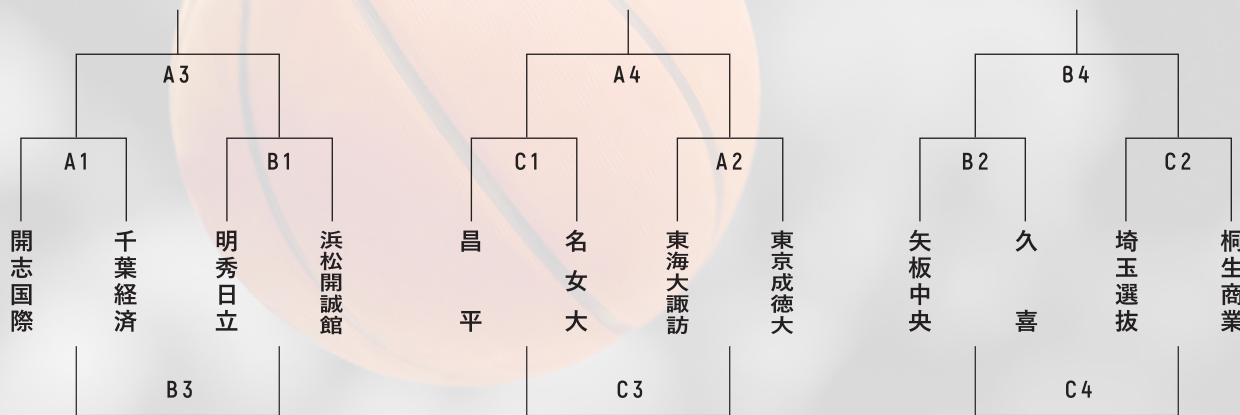

aブロック	bブロック	cブロック	dブロック
開志国際高校	名古屋女子大高	東海大諏訪高校	浜松開誠館高校
矢板中央高校	千葉経済大高校	明秀学園日立高校	東京成徳大高校
昌平高校	久喜高校	埼玉選抜	正智深谷高校 (桐生商業高校)

開始時間	Aコート	Bコート	Cコート
① 9:45 <small>交流戦 終了後10分1本</small>	矢板中央 59 vs 72 昌平 TO 昌平	名女大 56 vs 39 久喜 TO 久喜	浜松開誠館 52 vs 33 正智深谷 TO 埼玉選抜
	矢板中央B vs 昌平B	名女大B vs 久喜B	浜松開誠館B vs 正智深谷B
② 11:45 <small>交流戦 終了後10分1本</small>	開志国際 63 vs 59 昌平 TO 昌平	千葉経済 78 vs 48 久喜 TO 久喜	東海大諏訪 75 vs 65 埼玉選抜 TO 正智深谷
	開志国際B vs 昌平B	千葉経済B vs 久喜B	東海大諏訪B vs 正智深谷B
③ 13:45 <small>交流戦 終了後10分1本</small>	開志国際 59 vs 49 矢板中央 TO 昌平	東京成徳大 42 vs 57 浜松開誠館 TO 久喜	明秀日立 58 vs 40 埼玉選抜 TO 正智深谷
	開志国際B vs 矢板中央B	東京成徳大B vs 浜松開誠館B	明秀日立B vs 昌平B
④ 15:45 <small>交流戦 終了後10分1本</small>	名女大 40 vs 67 千葉経済 TO 両チーム	東京成徳大 65 vs 47 正智深谷 TO 正智深谷	明秀日立 67 vs 62 東海大諏訪 TO 両チーム
	名女大B vs 千葉経済B	東京成徳大B vs 正智深谷B	明秀日立B vs 東海大諏訪B

順位決定トーナメント

2024年4月7日日曜日
上尾運動公園体育館

※大会1日目の結果に基づき、正智深谷高校の枠に桐生市立商業高校が入ります。

1-4位トーナメント

5-8位トーナメント

9-12位トーナメント

開始時間	Aコート	Bコート	Cコート
① 9:30	開志国際 vs 千葉経済	明秀日立 vs 浜松開誠館	昌平 vs 名女大
② 11:00	東海大諏訪 vs 東京成徳大	矢板中央 vs 久喜	埼玉選抜 vs 桐生商業
③ 12:30	A1勝ち vs B1勝ち	A1負け vs B1負け	C1負け vs A2負け
④ 14:00	C1勝ち vs A2勝ち	B2勝ち vs C2勝ち	B2負け vs C2負け

※2日目の組み合わせに関しては、各チームの事情を考慮して組み替える場合があります。 ※2日目のTOに関しては、埼玉県内参加チームと埼玉県内協力校にて行います。