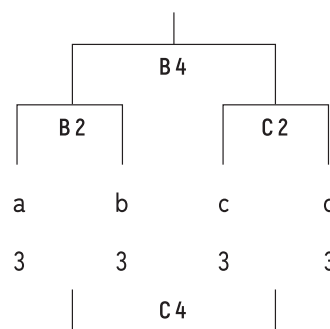

女子 組み合わせ & 日程表

予選リーグ

2024年4月6日土曜日
上尾運動公園体育館

	aブロック	bブロック	cブロック	dブロック
	開志国際高校	名古屋女子大高	東海大諏訪高校	浜松開誠館高校
	矢板中央高校	千葉経済大高校	明秀学園日立高校	東京成徳大高校
	昌平高校	久喜高校	埼玉選抜	正智深谷高校 (桐生商業高校)

開始時間	Aコート	Bコート	Cコート
① 9:45	矢板中央 vs 昌平 TO 昌平	名女大 vs 久喜 TO 久喜	浜松開誠館 vs 正智深谷 TO 埼玉選抜
交流戦 終了後10分1本	矢板中央B vs 昌平B	名女大B vs 久喜B	浜松開誠館B vs 正智深谷B
② 11:45	開志国際 vs 昌平 TO 昌平	千葉経済 vs 久喜 TO 久喜	東海大諏訪 vs 埼玉選抜 TO 正智深谷
交流戦 終了後10分1本	開志国際B vs 昌平B	千葉経済B vs 久喜B	東海大諏訪B vs 正智深谷B
③ 13:45	開志国際 vs 矢板中央 TO 昌平	東京成徳大 vs 浜松開誠館 TO 久喜	明秀日立 vs 埼玉選抜 TO 正智深谷
交流戦 終了後10分1本	開志国際B vs 矢板中央B	東京成徳大B vs 浜松開誠館B	明秀日立B vs 昌平B
④ 15:45	名女大 vs 千葉経済 TO 両チーム	東京成徳大 vs 正智深谷 TO 正智深谷	明秀日立 vs 東海大諏訪 TO 両チーム
交流戦 終了後10分1本	名女大B vs 千葉経済B	東京成徳大B vs 正智深谷B	明秀日立B vs 東海大諏訪B

順位決定トーナメント

2024年4月7日日曜日
上尾運動公園体育館

※大会1日目の結果に基づき、正智深谷高校の枠に桐生市立商業高校が入ります。

1-4位トーナメント

5-8位トーナメント

9-12位トーナメント

開始時間	Aコート	Bコート	Cコート
① 9:30	a 1 vs b 1	c 1 vs d 1	a 2 vs b 2
② 11:00	c 2 vs d 2	a 3 vs b 3	c 3 vs d 3
③ 12:30	A1勝ち vs B1勝ち	A1負け vs B1負け	C1負け vs A2負け
④ 14:00	C1勝ち vs A2勝ち	B2勝ち vs C2勝ち	B2負け vs C2負け

※2日目の組み合わせに関しては、各チームの事情を考慮して組み替える場合があります。 ※2日目のTOに関しては、埼玉県内参加チームと埼玉県内協力校にて行います。