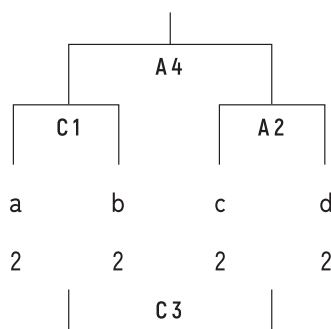

女子 組み合わせ & 日程表

予選リーグ

2024年4月6日土曜日
上尾運動公園体育館

	aブロック	bブロック	cブロック	dブロック
	開志国際高校	名古屋女子大高	東海大諏訪高校	浜松開誠館高校
	矢板中央高校	千葉経済大高校	明秀学園日立高校	東京成徳大高校
	昌平高校	久喜高校	埼玉選抜	正智深谷高校 (桐生商業高校)

開始時間	Aコート	Bコート	Cコート
① 9:45	矢板中央 vs 昌平 TO 昌平	名女大 vs 久喜 TO 久喜	浜松開誠館 vs 正智深谷 TO 埼玉選抜
交流戦 終了後10分1本	矢板中央B vs 昌平B	名女大B vs 久喜B	浜松開誠館B vs 正智深谷B
② 11:45	開志国際 vs 昌平 TO 昌平	千葉経済 vs 久喜 TO 久喜	東海大諏訪 vs 埼玉選抜 TO 正智深谷
交流戦 終了後10分1本	開志国際B vs 昌平B	千葉経済B vs 久喜B	東海大諏訪B vs 正智深谷B
③ 13:45	開志国際 vs 矢板中央 TO 昌平	東京成徳大 vs 浜松開誠館 TO 久喜	明秀日立 vs 埼玉選抜 TO 正智深谷
交流戦 終了後10分1本	開志国際B vs 矢板中央B	東京成徳大B vs 浜松開誠館B	明秀日立B vs 昌平B
④ 15:45	名女大 vs 千葉経済 TO 両チーム	東京成徳大 vs 正智深谷 TO 正智深谷	明秀日立 vs 東海大諏訪 TO 両チーム
交流戦 終了後10分1本	名女大B vs 千葉経済B	東京成徳大B vs 正智深谷B	明秀日立B vs 東海大諏訪B

順位決定トーナメント

2024年4月7日日曜日
上尾運動公園体育館

※大会1日目の結果に基づき、正智深谷高校の枠に桐生市立商業高校が入ります。

1-4位トーナメント

5-8位トーナメント

9-12位トーナメント

開始時間	Aコート	Bコート	Cコート
① 9:30	a 1 vs b 1	c 1 vs d 1	a 2 vs b 2
② 11:00	c 2 vs d 2	a 3 vs b 3	c 3 vs d 3
③ 12:30	A1勝ち vs B1勝ち	A1負け vs B1負け	C1負け vs A2負け
④ 14:00	C1勝ち vs A2勝ち	B2勝ち vs C2勝ち	B2負け vs C2負け