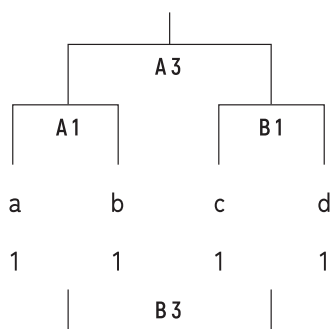

女子 組み合わせ & 日程表

予選リーグ

2024年4月6日土曜日
上尾運動公園体育館

	aブロック	bブロック	cブロック	dブロック
	開志国際高校	名古屋女子大高	東海大諏訪高校	浜松開誠館高校
	矢板中央高校	千葉経済大高校	明秀学園日立高校	東京成徳大高校
	昌平高校	久喜高校	埼玉選抜	正智深谷高校 (桐生商業高校)

開始時間	Aコート	Bコート	Cコート
① 9:45	矢板中央 vs 昌平 TO 昌平	名女大 vs 久喜 TO 久喜	浜松開誠館 vs 正智深谷 TO 埼玉選抜
交流戦 終了後10分1本	矢板中央B vs 昌平B	名女大B vs 久喜B	浜松開誠館B vs 正智深谷B
② 11:45	開志国際 vs 昌平 TO 昌平	千葉経済 vs 久喜 TO 久喜	東海大諏訪 vs 埼玉選抜 TO 正智深谷
交流戦 終了後10分1本	開志国際B vs 昌平B	千葉経済B vs 久喜B	東海大諏訪B vs 正智深谷B
③ 13:45	開志国際 vs 矢板中央 TO 昌平	東京成徳大 vs 浜松開誠館 TO 久喜	明秀日立 vs 埼玉選抜 TO 正智深谷
交流戦 終了後10分1本	開志国際B vs 矢板中央B	東京成徳大B vs 浜松開誠館B	明秀日立B vs 昌平B
④ 15:45	名女大 vs 千葉経済 TO 両チーム	東京成徳大 vs 正智深谷 TO 正智深谷	明秀日立 vs 東海大諏訪 TO 両チーム
交流戦 終了後10分1本	名女大B vs 千葉経済B	東京成徳大B vs 正智深谷B	明秀日立B vs 東海大諏訪B

順位決定トーナメント

2024年4月7日日曜日
上尾運動公園体育館

※大会1日目の結果に基づき、正智深谷高校の枠に桐生市立商業高校が入ります。

1-4位トーナメント

5-8位トーナメント

9-12位トーナメント

開始時間	Aコート	Bコート	Cコート
① 9:30	a 1 vs b 1	c 1 vs d 1	a 2 vs b 2
② 11:00	c 2 vs d 2	a 3 vs b 3	c 3 vs d 3
③ 12:30	A1勝ち vs B1勝ち	A1負け vs B1負け	C1負け vs A2負け
④ 14:00	C1勝ち vs A2勝ち	B2勝ち vs C2勝ち	B2負け vs C2負け